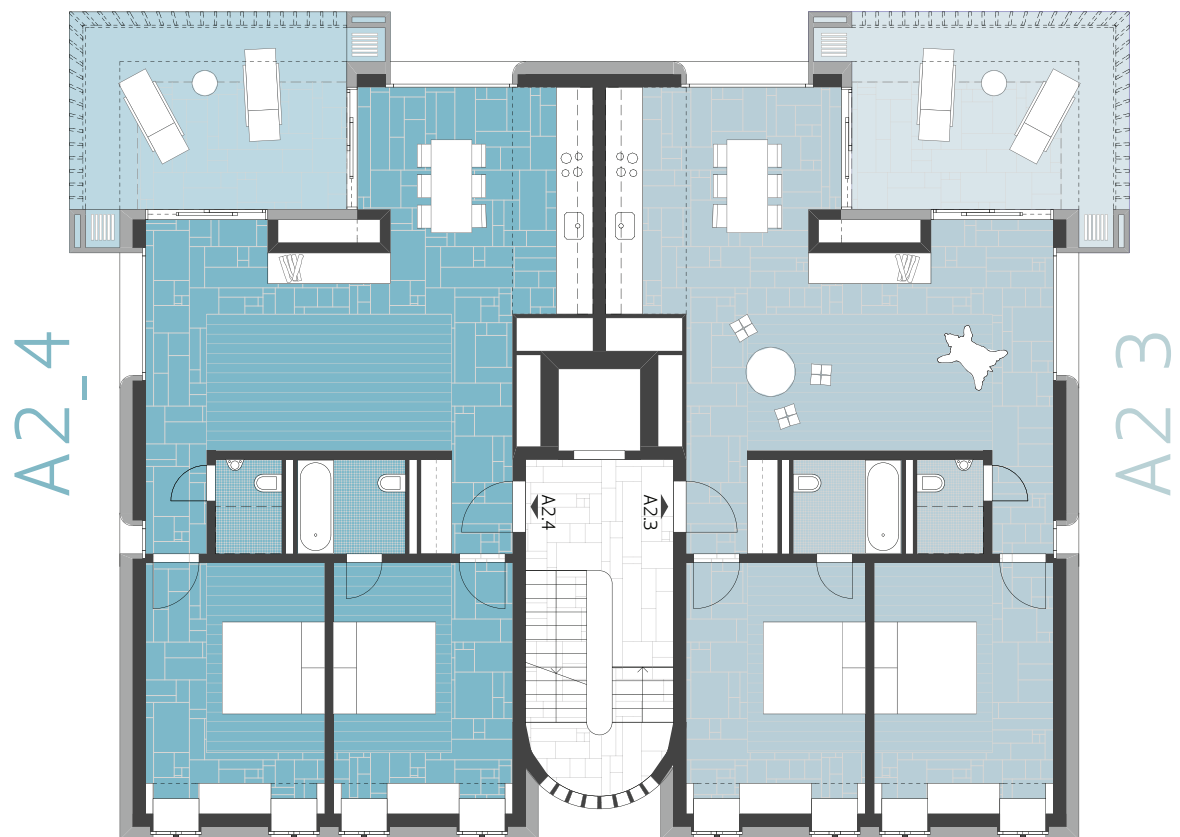

TRIANGEL RESIDENCES,  
PARPAN, LENZERHEIDE, SWITZERLAND

EXAMPLE OF A FLOOR PLAN

EXCEPTIONAL HOMES. UNIQUE ENVIRONMENTS  
[www.pureintl.com](http://www.pureintl.com) [contact@pureintl.com](mailto:contact@pureintl.com) +44 (0)20 3031 2860